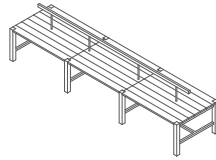

Diese Büchereitische können mit einer LED-Arbeitsleuchtenleiste bestellt werden, die die beiden Tischseiten trennt und so positioniert und ausgelegt ist, dass sie Sitzenden visuellen Schutz auf Augenhöhe bietet.

Wie bei dem ursprünglichen Yawl sind diese Tische in unserer standardmässigen Eichenoberfläche erhältlich und können mit Strom-/Datenmodulen auf der Tischplatte ausgestattet werden.

Produktauswahl

LIBRARY-01

2 Bay mit Beleuchtung

H730 [H29]
W3040 [W120] D1120 [D44]

LIBRARY-02

2 Bay ohne Beleuchtung

H730 [H29]
W3040 [W120] D1120 [D44]

LIBRARY-03

3 Bay mit Beleuchtung

H730 [H29]
W4520 [W178] D1120 [D44]