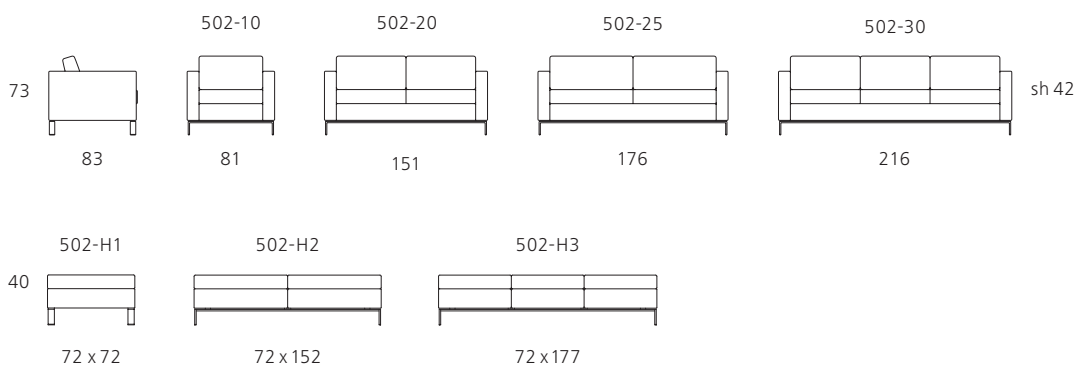

Produktbeschreibung

Sofa + Sessel

Bestell-Nr.	502
Gestell	Holzkonstruktion mit Wellenfederung.
Polsterung	Lose Sitz- und Rückenkissen. Sitz- und Rückenkissen mit Reißverschluss befestigt.
Sitzkissen	Kaltschaum im Sandwichaufbau mit Watteabdeckung. Gestept mit Einzügen.
Rückenkissen	Kaltschaumaufbau mit Watteabdeckung. Gestept mit Einzügen.
Füße	Stahl, strichmatt oder Schwarz-Chrom (gegen Mehrpreis). Mit Kunststoffgleitern.
Passende Modelle	Beistelltische Foster 500 und Foster 505.

Technische Zeichnungen und Maße

Alle Maßangaben in cm.