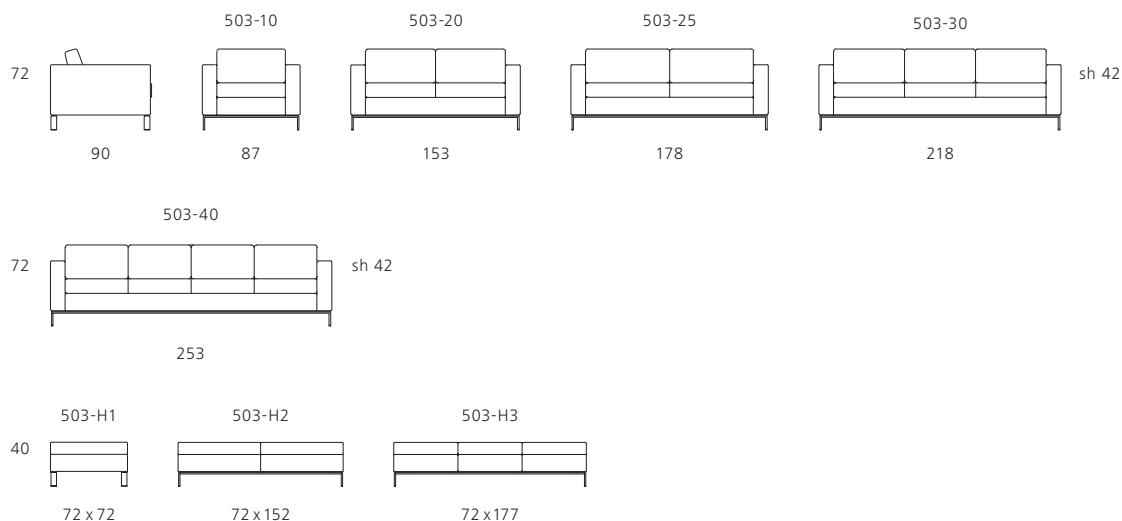

FOSTER 503. Design: Norman Foster.

Foster 503 setzt neue Maßstäbe für klassische Sofas. Schwebende Basis, Rücken und Armlehne bilden vollkommene Verhältnisse. Präzision und Prägnanz kennzeichnen diese Variante anspruchsvollen Einrichtens bestehend aus Sesseln, Sofas und Polsterbänken verschiedener Größen.

Produktbeschreibung

Bestell-Nr.	503
Gestell	Holzkonstruktion mit Wellenfederung.
Polsterung	Sofas und Sessel: lose Sitz- und Rückenkissen, Sitzkissen mit Reißverschluss befestigt. Polsterbänke: Vollschaum/Sandwichaufbau mit Watteabdeckung.
Sitzkissen	Kaltschaum im Sandwichaufbau mit Watteabdeckung.
Rückenkissen	Inlett gekammert mit Latexstäbchen/Faserfüllung.
Füße	Stahl strichmatt oder in Schwarz-Chrom (gegen Mehrpreis) mit Kunststoffgleitern.
Passende Modelle	Beistelltische Foster 500 und Foster 505.

Technische Zeichnungen und Maße

Alle Maßangaben in cm.