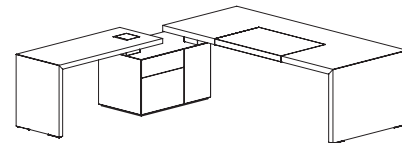

130x130
Höhe height 74

300x110
Höhe height 74

Ø 135
Höhe height 74

Highboard Highboard

172x43
Höhe height 105

Sideboards Sideboards

232x58
Höhe height 62

232x58
Höhe height 67

210x58
Höhe height 62

210x58
Höhe height 67

Container Pedestals 58x58

Höhe Container 57 Height of pedestals 57

Container Pedestals 94x58

Alle Maßangaben in cm.

HEADOFFICE MONO Schreibtischprogramm.

Container Pedestals 116 x 58

Höhe Container 57 Height of pedestals 57

Container Pedestals 152 x 58

Höhe Container 57 Height of pedestals 57

Schreibtischkonfigurationen Desk configurations

259 x 158
Höhe height 57/74

259 x 216
Höhe height 57/74

259 x 269
Höhe height 57/72/74

259 x 287
Höhe height 57/74

259 x 397
Höhe height 57/74

102 x 69
Höhe height 74

Alle Maßangaben in cm.