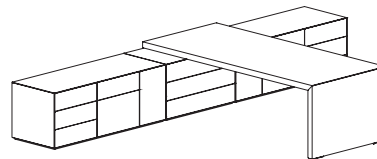

130x130
Höhe height 74

300x110
Höhe height 74

Ø 135
Höhe height 74

Highboard Highboard

172x43
Höhe height 105

Sideboards Sideboards

232x58
Höhe height 62

232x58
Höhe height 67

210x58
Höhe height 62

210x58
Höhe height 67

Container Pedestals 58x58

Höhe Container 57 Height of pedestals 57

Container Pedestals 94x58

Alle Maßangaben in cm.

HEADOFFICE MONO Schreibtischprogramm.

Container Pedestals 116 x 58

Höhe Container 57 Height of pedestals 57

Container Pedestals 152 x 58

Höhe Container 57 Height of pedestals 57

Schreibtischkonfigurationen Desk configurations

259 x 158
Höhe height 57/74

259 x 216
Höhe height 57/74

259 x 269
Höhe height 57/72/74

259 x 287
Höhe height 57/74

259 x 397
Höhe height 57/74

102 x 69
Höhe height 74

Alle Maßangaben in cm.