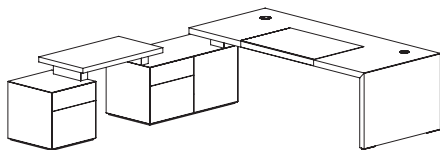

Höhe Container 57 Height of pedestals 57

Container Pedestals 152 x 58

Höhe Container 57 Height of pedestals 57

Schreibtischkonfigurationen Desk configurations

259 x 158
Höhe height 57/74

259 x 216
Höhe height 57/74

259 x 269
Höhe height 57/72/74

259 x 287
Höhe height 57/74

259 x 397
Höhe height 57/74

102 x 69
Höhe height 74

Alle Maßangaben in cm.