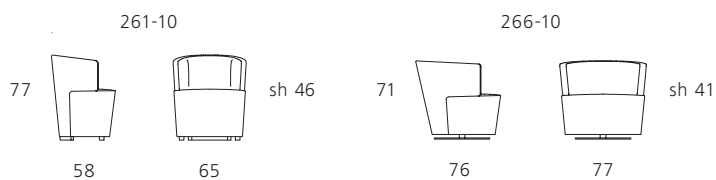

Produktbeschreibung

Joel 266

Bestell-Nr.	266
Gestell	Sitz: Holzkonstruktion. Rücken: Stahlkonstruktion.
Polsterung	Sitz und Rücken formgeschäumt. Sitz mit Mikrotaschenfederkern.
Untergestell	Drehteller hochglanz-verchromt.
Gleiter	Kunststoffgleiter.

Technische Zeichnungen und Maße

Alle Maßangaben in cm.