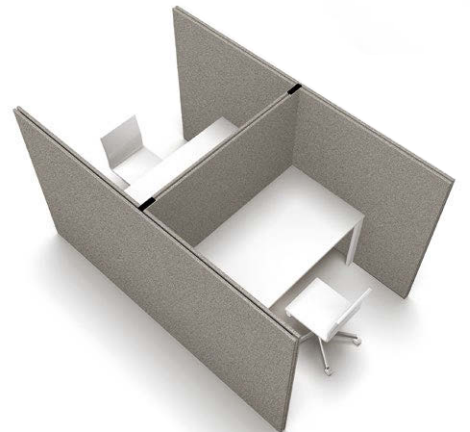

BUILD verbindet ARCHITECTS TEXTILE Paneele miteinander und lässt raumbildende Situationen jeder Art entstehen. Beliebig viele Akustikelemente können in Linie, über Eck oder im T- und Kreuzverbund schnell und sicher zusammengefügt werden.

Die hochwertigen Beschläge aus stückgefrästem Aluminium lassen sich denkbar einfach anbringen und verbinden selbst übergroße Paneele bis zu 3 Meter Länge. Kombiniert mit den bestehenden ARCHITECTS Aufstell- und Abhänglösungen entstehen individuelle Lösungen und kreative Kombinationen für jeden Raum: einzigartig, flexibel und jederzeit neu konfigurierbar.

Connections for reshaping spaces

The BUILD fixture line opens up an entirely new way to set up open office landscapes using the ARCHITECTS panel system, which are easy to change at any time.

BUILD provides a means to connect ARCHITECTS TEXTILE panels to enable virtually any number of possibilities in designing spaces. It is possible to quickly and conveniently connect as many acoustical elements as needed, whether in a row, as a corner connector, an X-connector, or perpendicularly.

The high-quality fixtures are made of aluminum milled from one solid piece of material. They are remarkably easy to handle and they can be used to connect panels up to three meters in length. Individual solutions and creative combinations can be developed for every room by adding to the existing ARCHITECTS solutions for placing and suspending panels in interior spaces: unique, flexible, and easy to change at any time.