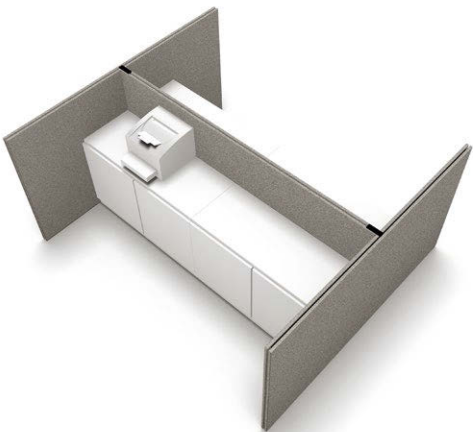

BUILD verbindet ARCHITECTS TEXTILE Paneele miteinander und lässt raumbildende Situationen jeder Art entstehen. Beliebig viele Akustikelemente können in Linie, über Eck oder im T- und Kreuzverbund schnell und sicher zusammengefügt werden.

Die hochwertigen Beschläge aus stückgefrästem Aluminium lassen sich denkbar einfach anbringen und verbinden selbst übergroße Paneele bis zu 3 Meter Länge. Kombiniert mit den bestehenden ARCHITECTS Aufstell- und Abhänglösungen entstehen individuelle Lösungen und kreative Kombinationen für jeden Raum: einzigartig, flexibel und jederzeit neu konfigurierbar.

Connections for reshaping spaces

The BUILD fixture line opens up an entirely new way to set up open office landscapes using the ARCHITECTS panel system, which are easy to change at any time.

BUILD provides a means to connect ARCHITECTS TEXTILE panels to enable virtually any number of possibilities in designing spaces. It is possible to quickly and conveniently connect as many acoustical elements as needed, whether in a row, as a corner connector, an X-connector, or perpendicularly.

The high-quality fixtures are made of aluminum milled from one solid piece of material. They are remarkably easy to handle and they can be used to connect panels up to three meters in length. Individual solutions and creative combinations can be developed for every room by adding to the existing ARCHITECTS solutions for placing and suspending panels in interior spaces: unique, flexible, and easy to change at any time.