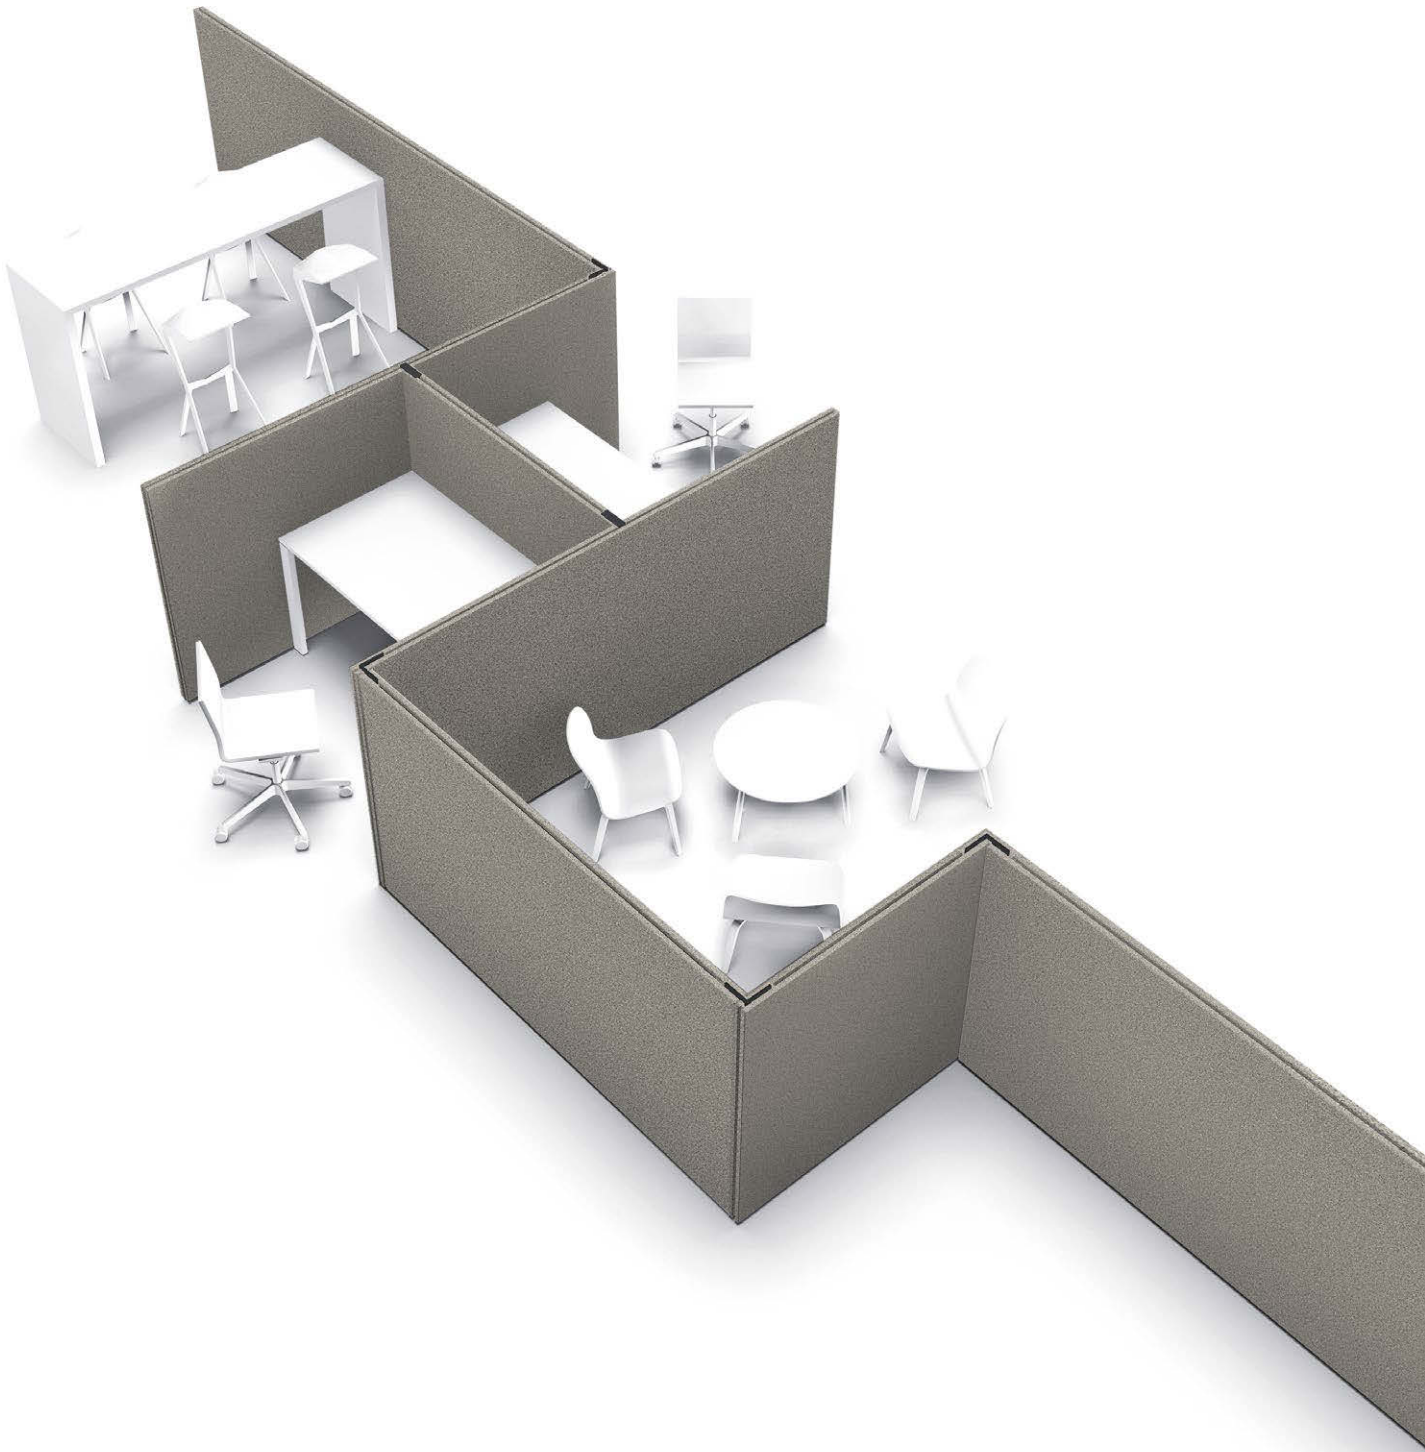

BUILD verbindet ARCHITECTS TEXTILE Paneele miteinander und lässt raumbildende Situationen jeder Art entstehen. Beliebig viele Akustikelemente können in Linie, über Eck oder im T- und Kreuzverbund schnell und sicher zusammengefügt werden.

Die hochwertigen Beschläge aus stückgefrästem Aluminium lassen sich denkbar einfach anbringen und verbinden selbst übergroße Paneele bis zu 3 Meter Länge. Kombiniert mit den bestehenden ARCHITECTS Aufstell- und Abhänglösungen entstehen individuelle Lösungen und kreative Kombinationen für jeden Raum: einzigartig, flexibel und jederzeit neu konfigurierbar.

Connections for reshaping spaces

The BUILD fixture line opens up an entirely new way to set up open office landscapes using the ARCHITECTS panel system, which are easy to change at any time.

BUILD provides a means to connect ARCHITECTS TEXTILE panels to enable virtually any number of possibilities in designing spaces. It is possible to quickly and conveniently connect as many acoustical elements as needed, whether in a row, as a corner connector, an X-connector, or perpendicularly.

The high-quality fixtures are made of aluminum milled from one solid piece of material. They are remarkably easy to handle and they can be used to connect panels up to three meters in length. Individual solutions and creative combinations can be developed for every room by adding to the existing ARCHITECTS solutions for placing and suspending panels in interior spaces: unique, flexible, and easy to change at any time.