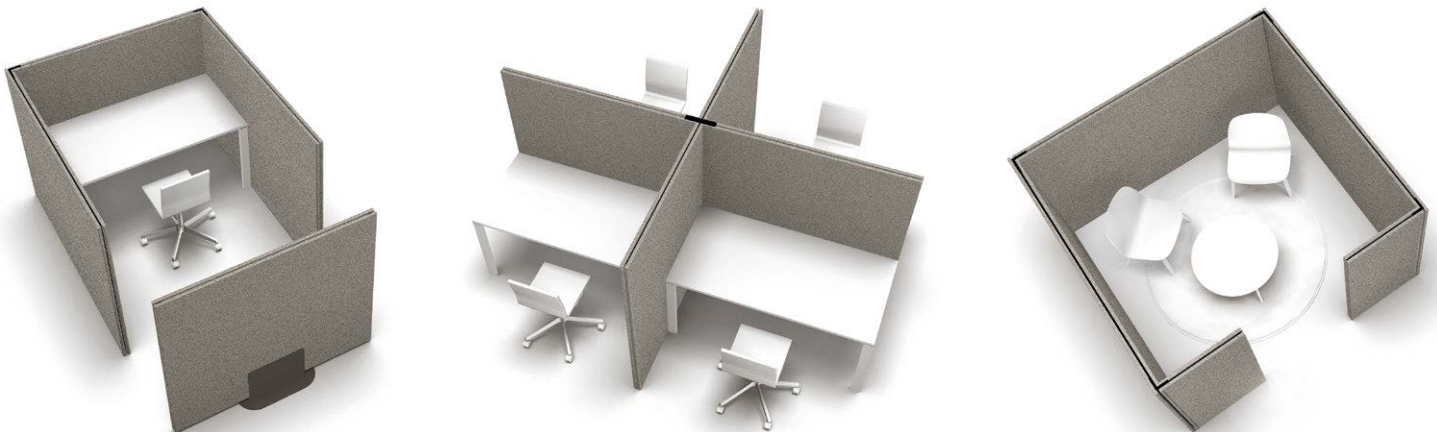

BUILD verbindet ARCHITECTS TEXTILE Paneele miteinander und lässt raumbildende Situationen jeder Art entstehen. Beliebig viele Akustikelemente können in Linie, über Eck oder im T- und Kreuzverbund schnell und sicher zusammengefügt werden.

Die hochwertigen Beschläge aus stückgefrästem Aluminium lassen sich denkbar einfach anbringen und verbinden selbst übergroße Paneele bis zu 3 Meter Länge. Kombiniert mit den bestehenden ARCHITECTS Aufstell- und Abhänglösungen entstehen individuelle Lösungen und kreative Kombinationen für jeden Raum: einzigartig, flexibel und jederzeit neu konfigurierbar.

The high-quality fixtures are made of aluminum milled from one solid piece of material. They are remarkably easy to handle and they can be used to connect panels up to three meters in length. Individual solutions and creative combinations can be developed for every room by adding to the existing ARCHITECTS solutions for placing and suspending panels in interior spaces: unique, flexible, and easy to change at any time.

Qualitäten im Überblick

- Beschlagserie für die Verbindung von ARCHITECTS TEXTILE Paneelen
- Hochwertig, nur aus stückgefrästem schwarz eloxiertem Aluminium
- Ermöglicht individuelle Zonierungen und raumbildende Situationen
- Ideal, um moderne Bürolandschaften und offene Räume mobil zu gestalten und akustisch zu optimieren
- Verbindet beliebig viele Paneele in Linie, über Eck oder im T- und Kreuzverbund
- Verbindet auch übergroße Paneele bis 3m Länge
- Kombinierbar mit den ARCHITECTS Aufstell- und Abhänglösungen
- Höchste Montageflexibilität; jederzeit veränderbar und neu konfigurierbar
- Unendliche Variantenvielfalt im Raum