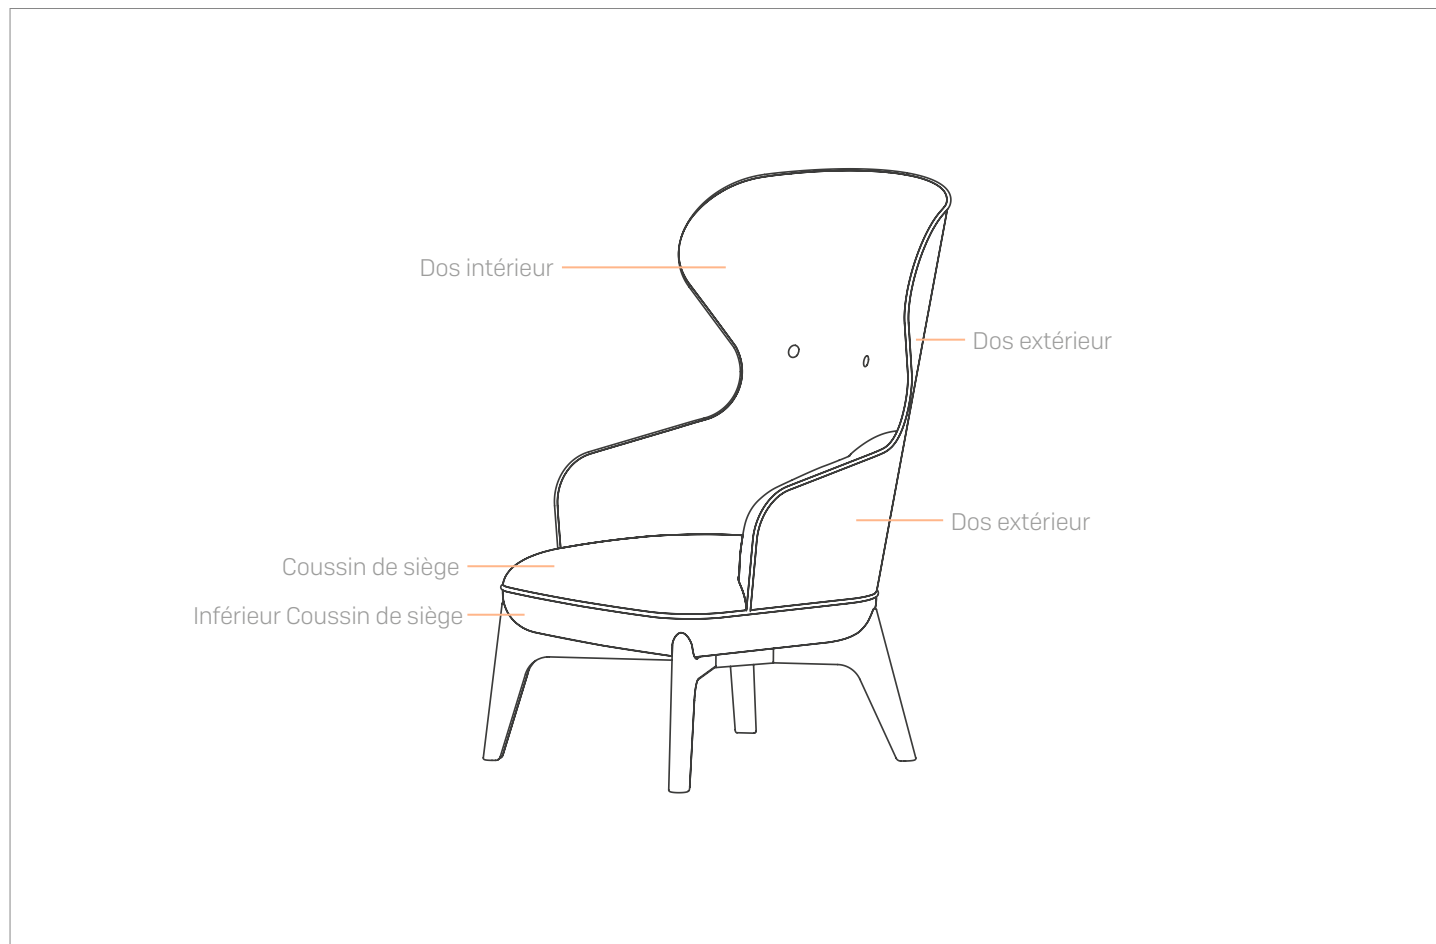

Sélection de tissus – L01 - L04

Revêtement deux tons

Si cette option est sélectionnée, les deux tissus doivent appartenir à la même famille.

Option 1

Le coussin de l'assise et l'intérieur du dossier doivent être sélectionnés dans la même gamme de tissus ; les couleurs peuvent être différentes.