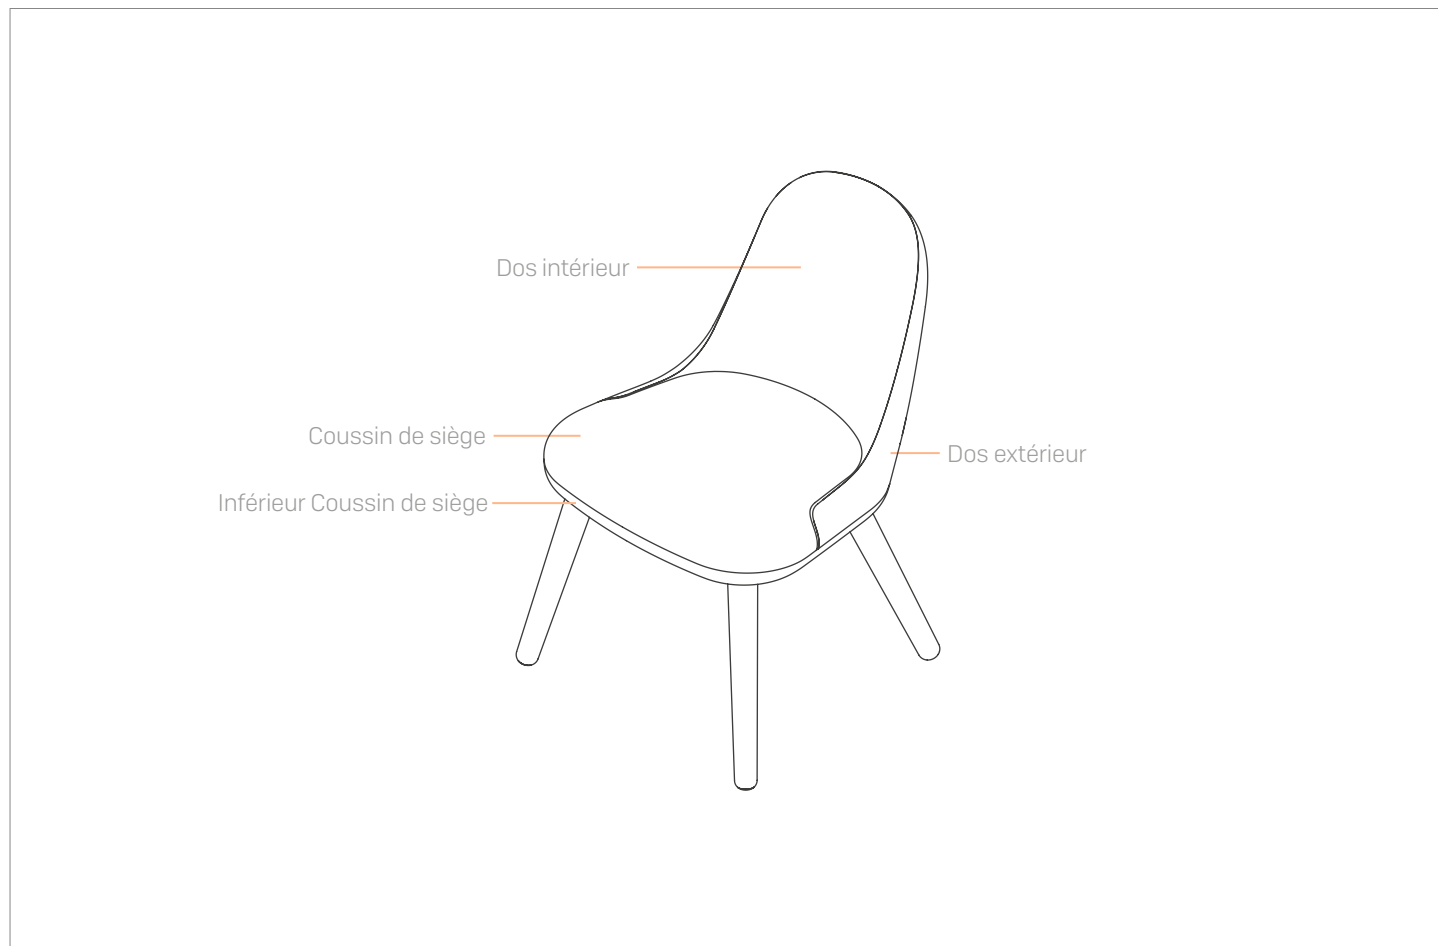

Sélection de tissus – D01 - D07

Revêtement deux tons

Si cette option est sélectionnée, les deux tissus doivent appartenir à la même famille.

Option 1

Dossier intérieur et extérieur et coussin de siège dans le même tissu. Le coussin de siège inférieur peut être dans un tissu différent.