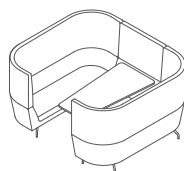

CWTCH-59 HB

Unité de travail à 6 places
avec écran et table fixe -
800W x 1600D x 670H

H1360 [H54]
W2200 [W87] D2470 [D97]
SH425 [SH17] SD490 [SD19]