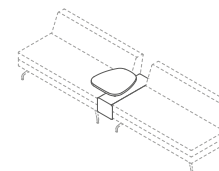

CWTCH-41 DC

Unité de quai de liaison

H230 [H9]
W265 [W10] D780 [D31]