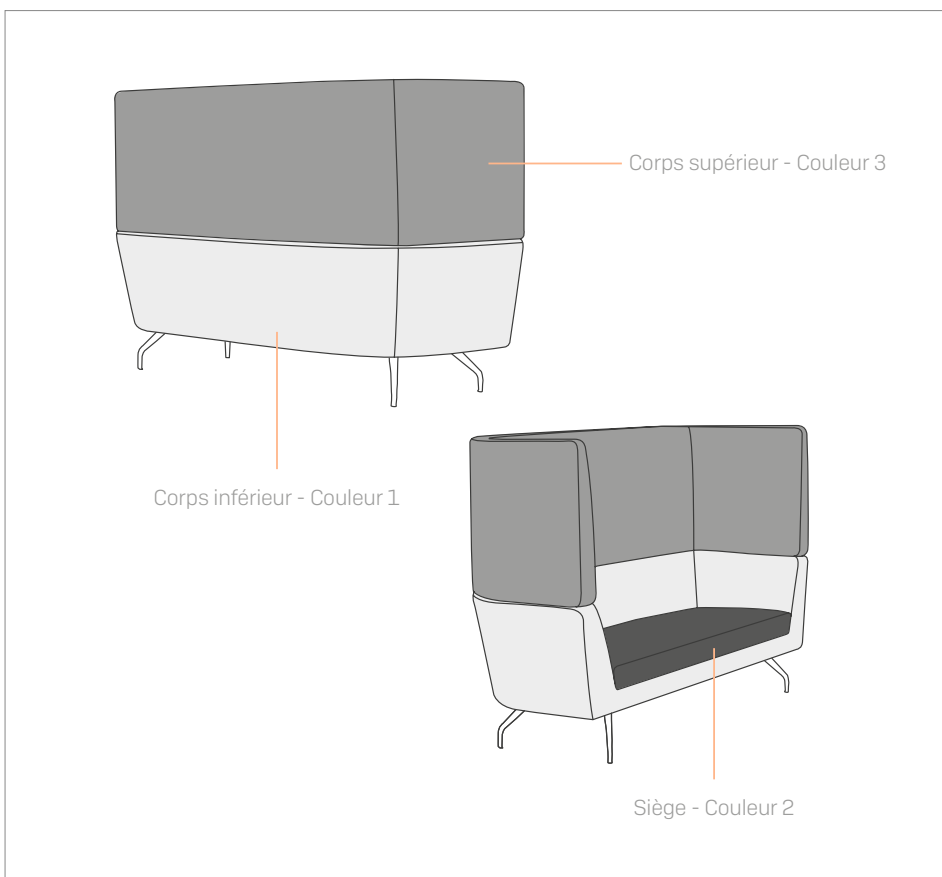

Modèles de Sofa Cwtch — Sélection de tissus

Option 1

Revêtement standard

Les parties intérieure et extérieure du corps supérieur doivent être sélectionnées dans la même gamme de tissus, les couleurs peuvent être différentes.

Les parties intérieure et extérieure du corps inférieur doivent être sélectionnées dans la même gamme de tissus ; les couleurs peuvent être différentes.

Les rayures et les motifs dépendent de leur placement sur le rouleau. Cela déterminera si les rayures ou les motifs seront verticaux ou horizontaux.