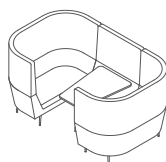

CWTCH-58 HB

Unité de travail à 4 places
avec écran et table fixe -
800W x 1100D x 670H

H1360 [H54]
W1620 [W64] D2470 [D97]
SH425 [SH17] SD490 [SD19]