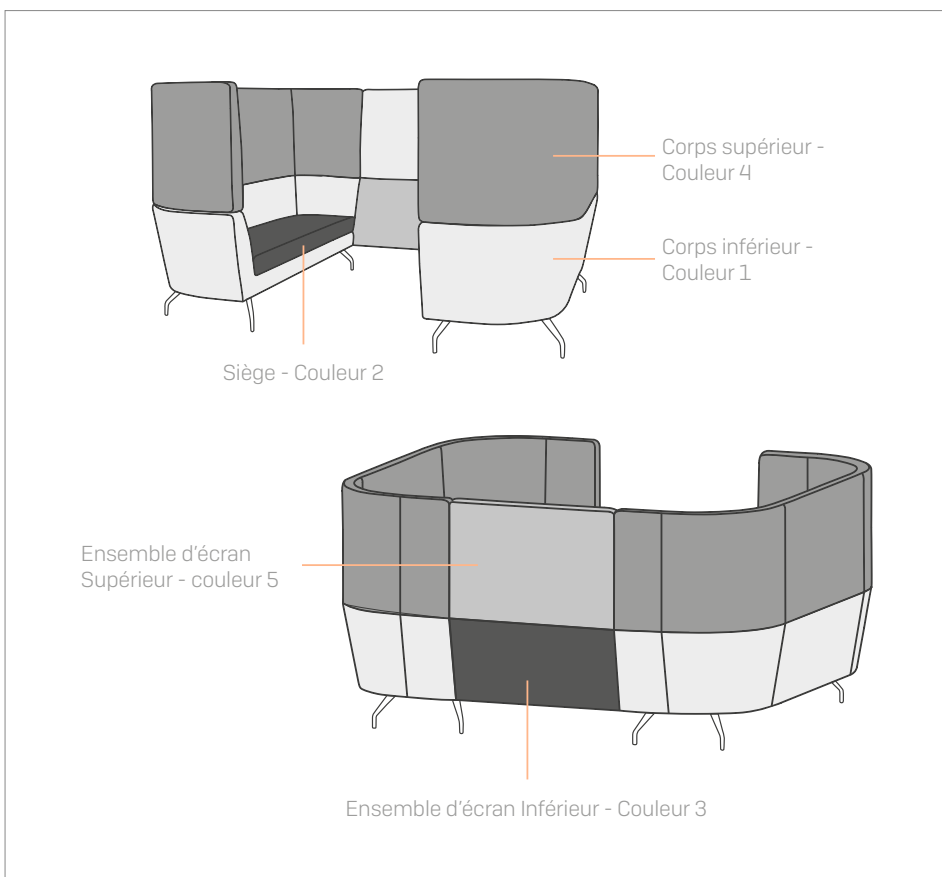

Alcôves média Cwtch — Sélection de tissus

Option 1

Revêtement standard

Les parties intérieure et extérieure du corps supérieur doivent être sélectionnées dans la même gamme de tissus, les couleurs peuvent être différentes.

Les parties intérieure et extérieure du corps inférieur doivent être sélectionnées dans la même gamme de tissus ; les couleurs peuvent être différentes.

Les rayures et les motifs dépendent de leur placement sur le rouleau. Cela déterminera si les rayures ou les motifs seront verticaux ou horizontaux.