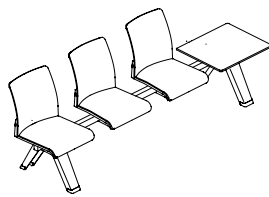

## ELEGANCE ET POLYVALENCE

Pour configurer un espace de conférence, de formation ou d'accueil, les sièges doivent être robustes, pratiques et élégants. Eastside coque nue est la solution idéale. Ce siège participe efficacement au besoin d'optimisation de l'espace grâce à son empreinte réduite et sa capacité à être empilé et stocké facilement. Pour les espaces de réception ou d'accueil, la poutre Eastside se décline en version 2, 3 ou 4 places, avec ou sans accoudoirs.

## LE SIÈGE POLYVALENT

Les espaces de travail collaboratifs nécessitent des sièges offrant de la flexibilité, faciles à reconfigurer et confortables. Le siège Eastside coque nue a été conçu pour apporter du confort dans les espaces collaboratifs et les zones d'accueil. Facile à nettoyer, à déplacer et à stocker, Eastside coque nue est également conçu pour équiper les cafétérias et les zones d'accueil.

## PLAN DE LA GAMME

4 pieds  
avec accotoirs  
empilables par 6

4 pieds  
sans accotoirs  
empilables par 6

4 pieds sur roulettes  
avec et sans accotoirs  
empilables par 6

Luge  
avec et sans accotoirs  
non empilables

Luge  
avec et sans accotoirs  
empilables par 4

Poutre 2 places  
avec ou sans accotoirs

Poutre 3 places avec tablette  
avec ou sans accotoirs

Poutre 4 places  
avec ou sans accotoirs