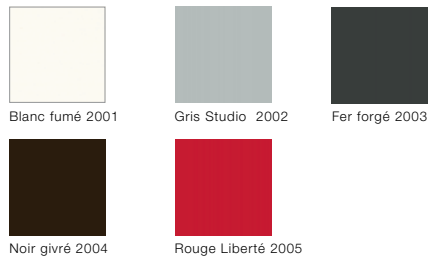

Présentation de la gamme (Disponible en deux hauteurs : 406 mm / 560 mm)

Détails

POWERPOD EN OPTION

Surface intérieure / Mélamine brillant

Surface extérieure / Ébénisterie