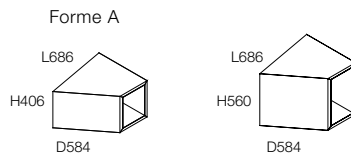

— *Emilia Borghorsdottir*

Caractéristiques du produit

Deux hauteurs et deux formes coordonnées.
Surface extérieure en ébénisterie (12 teintes).
Surface intérieure en stratifié brillant (5 teintes).
Passe-câbles en option, adapté pour accueillir PowerPod.
Patins ajustables.
Disponible en kit de 2 ou 4 tables (un PowerPod compris).

Agencement

Voici quelques suggestions pour commencer. Afin d'agencer les tables de cette manière, utilisez les pièces suivantes marquées A ou B dans n'importe quelle combinaison des deux hauteurs, ou bien utilisez-les seules en tant qu'éléments indépendants.

Présentation de la gamme (Disponible en deux hauteurs : 406 mm / 560 mm)

Détails

POWERPOD EN OPTION

Surface intérieure / Mélamine brillant

Surface extérieure / Ébénisterie