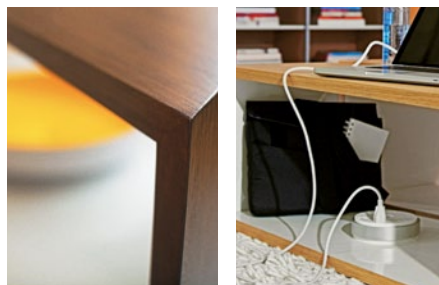

SEBASTOPOL

Emilia Borgthorsdottir, USA

coalesse®

Inspiration.

Simple mais attrayant. Robuste mais pratique. Sebastopol redéfinit la table d'appoint. Cette table se déplace facilement et invite à l'interaction. Rapprochez-la pour vous l'approprier. Assemblez-en plusieurs pour créer un espace accueillant pour les interactions de groupes.

— Peu importe le contexte, Sebastopol ignore les conventions. Deux hauteurs. Deux formes. Des configurations infinies.

— Un choix ludique de finitions. Sa finition intérieure surprenante en stratifié brillant contraste ou converge avec le choix de la finition extérieure en ébénisterie.

— En option, le passe-câbles et PowerPod font de Sebastopol un support idéal et pratique pour vos appareils en charge.

« En design, on doit être attentif à la fonctionnalité : notre corps doit pouvoir se mouvoir librement. La meilleure posture est toujours la suivante ».

— *Emilia Borghorsdottir*

Caractéristiques du produit

Deux hauteurs et deux formes coordonnées.
Surface extérieure en ébénisterie (12 teintes).
Surface intérieure en stratifié brillant (5 teintes).
Passe-câbles en option, adapté pour accueillir PowerPod.
Patins ajustables.
Disponible en kit de 2 ou 4 tables (un PowerPod compris).