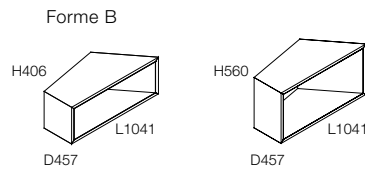

— *Emilia Borghorsdottir*

Caractéristiques du produit

Deux hauteurs et deux formes coordonnées.
Surface extérieure en ébénisterie (12 teintes).
Surface intérieure en stratifié brillant (5 teintes).
Passe-câbles en option, adapté pour accueillir PowerPod.
Patins ajustables.
Disponible en kit de 2 ou 4 tables (un PowerPod compris).

Agencement

Voici quelques suggestions pour commencer. Afin d'agencer les tables de cette manière, utilisez les pièces suivantes marquées A ou B dans n'importe quelle combinaison des deux hauteurs, ou bien utilisez-les seules en tant qu'éléments indépendants.

Présentation de la gamme (Disponible en deux hauteurs : 406 mm / 560 mm)

Détails

POWERPOD EN OPTION

Surface intérieure / Mélamine brillant

Surface extérieure / Ébénisterie