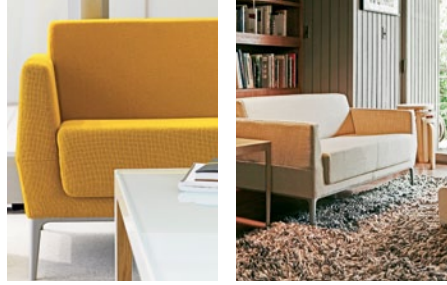

VISALIA

Coalesse Design Studio, USA

coalesse®

Connexion.

Les espaces communs des bureaux tendant actuellement vers une esthétique plus conviviale et moins formelle. Les lounges accueillants, aux lignes soignées, deviennent une référence en termes de sièges. Visalia en est le parfait exemple.

———— La collection Visalia est une ligne compacte de lounges, sofas et bancs tapissés. Ses dimensions idéales permettent aussi bien de combiner les éléments pour favoriser la coopération, que d'en disposer pour réfléchir au calme, dans un bureau, un hall ou chez soi. Les utilisateurs peuvent s'y installer confortablement et échanger tranquillement.

———— Visalia habille l'espace. Son siège lounge sculpté style Tuxedo, avec assise et dossier en tissu de qualité supérieure et fin piètement en aluminium, permet aux designers de jouer sur deux tons avec des motifs expressifs.

« Avec le design, la seule chose qui compte, c'est qu'on puisse s'y identifier ».

— *Victor Papanek*

Caractéristiques du produit

Caractéristiques du produit.
Lounges à une place, sofas à deux ou trois places.
Banc tapissé à une ou deux places.
Disponible en un ou deux tons, avec possibilité de mélanger matières et couleurs.
Disponible dans une large gamme de tissus et de cuirs.
Piètement en métal moulé, 9 coloris disponibles (mat ou brillant).