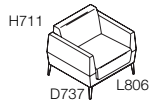

« Avec le design, la seule chose qui compte, c'est qu'on puisse s'y identifier ».

— *Victor Papanek*

Caractéristiques du produit

Caractéristiques du produit.
Lounges à une place, sofas à deux ou trois places.
Banc tapissé à une ou deux places.
Disponible en un ou deux tons, avec possibilité de mélanger matières et couleurs.
Disponible dans une large gamme de tissus et de cuirs.
Piètement en métal moulé, 9 coloris disponibles (mat ou brillant).

Présentation de la gamme

Lounges une place

Sofa deux places

Sofa trois places

Banc tapissé 1 place

Banc tapissé 2 places

Caractéristiques du produit

Revêtements