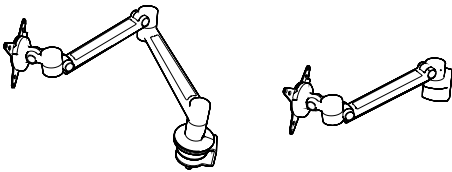

PLAN DE GAMME

D57V option TD pour la fixation à travers le plateau
D57V option 30 pour la pince universelle
D57V option SW pour la fixation sur rail d'organisation

FINITIONS

- Aluminum Brossé
- Accents Blanc

DÉVELOPPEMENT DURABLE

Volley contient 40% d'aluminium recyclé.

Nos actions et résultats en matière de développement durable sont communiqués annuellement dans notre rapport de responsabilité sociétale.

Steelcase

Visitez www.steelcase.com

- facebook.com
- twitter.com
- youtube.com/steelcasetv