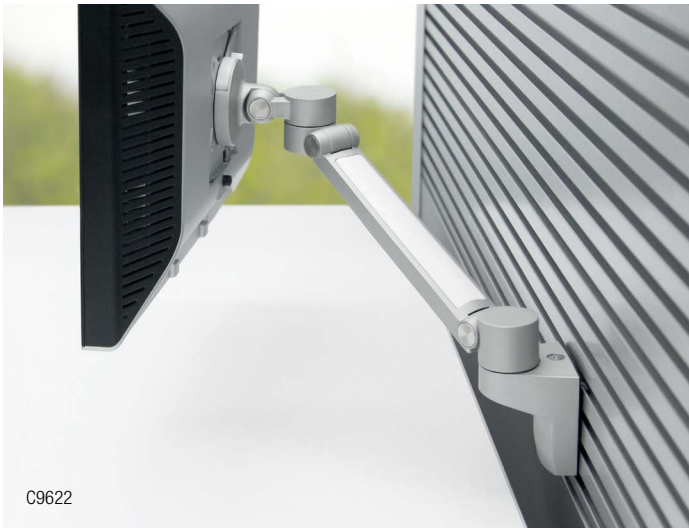

C9622

FIXATION SUR RAIL

Le bras support écran plat peut être facilement fixé à un rail d'organisation (5 dents) Steelcase.